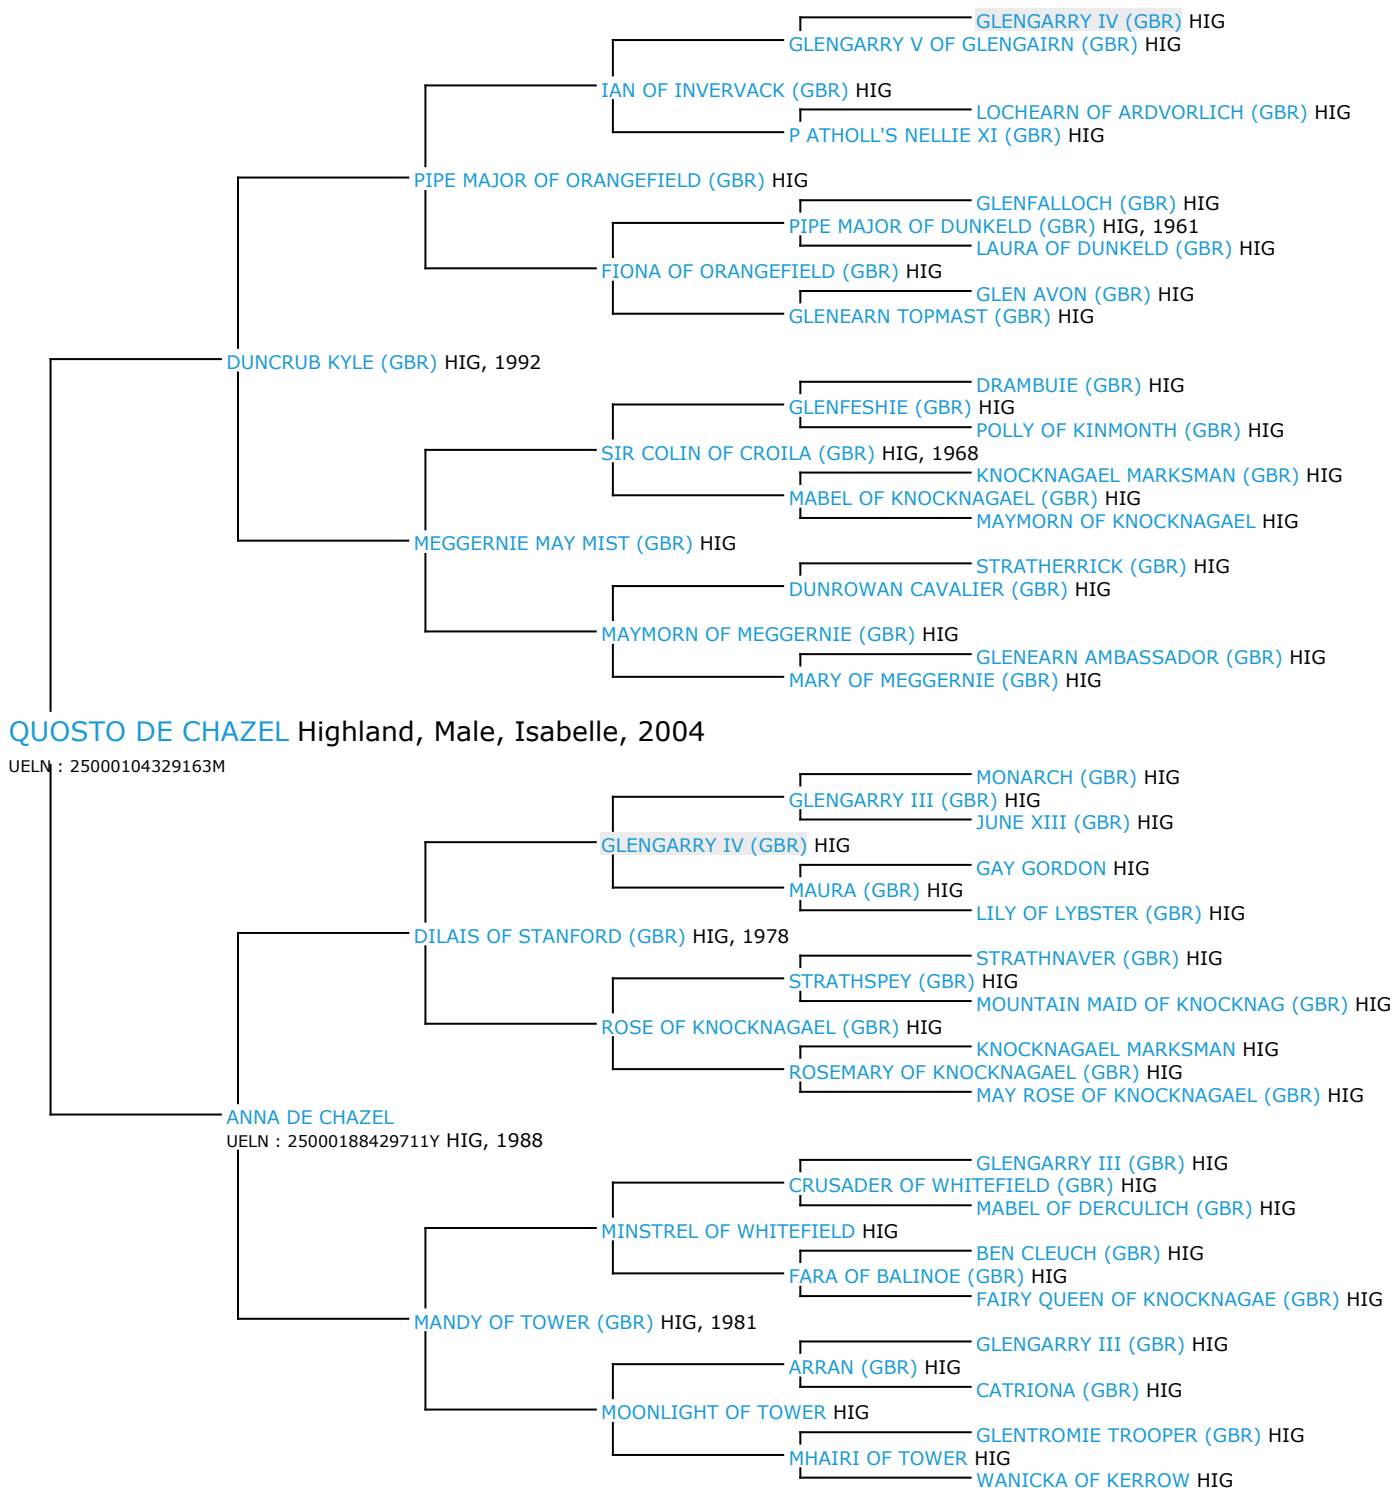

Pedigree 5 générations

QUOSTO DE CHAZEL

Coefficient de consanguinité : 1.22%

Légende :
Ancêtre majeur de la population
Ancêtre commun